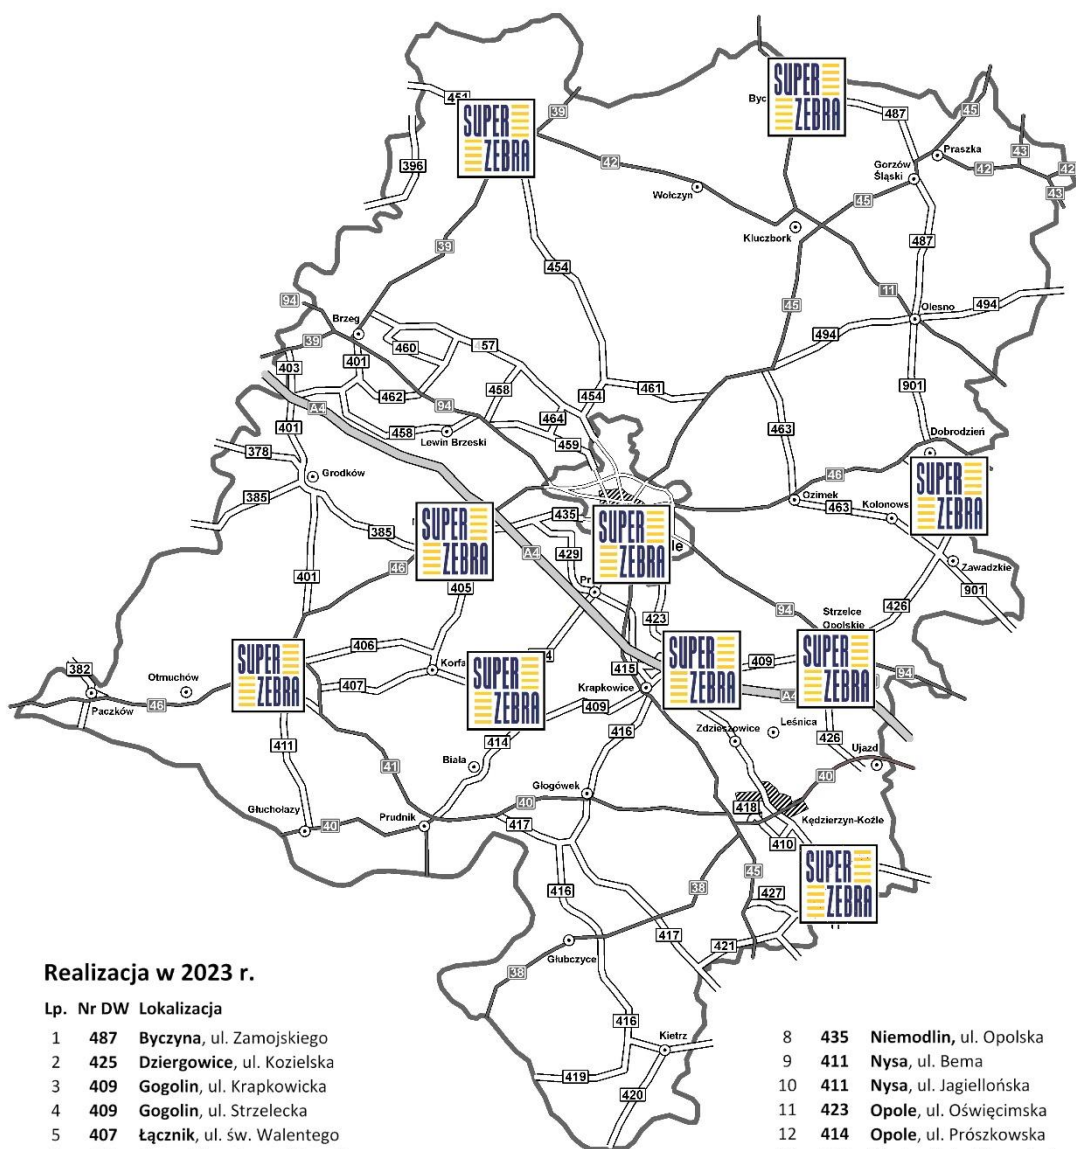

W 2023 r. na Marszałkowski program poprawy bezpieczeństwa na przejściach dla pieszych „SUPER ZEBRA” przeznaczono kwotę 1 670 000,00 zł z czego 1 470 000,00 zł na drogach wojewódzkich zarządzanych przez ZDW w Opolu oraz 200 000,00 zł jako pomoc finansowa JST na drogach niebędących w zarządzie Zarządu Województwa Opolskiego.

Pozwoli to na modernizację w br. 12 przejść z listy wniosków, które uzyskały największą liczbę punktów przez ZDW w Opolu oraz 2 przejść przez Gminę Opole – przedstawionych na załączniku mapowym.

W następnych latach zostaną zmodernizowane kolejne przejścia z listy wniosków (w załączeniu), co w konsekwencji pozwoli na przebudowę łącznie 35 przejść dla pieszych.

II nabór wniosków do Marszałkowski program poprawy bezpieczeństwa na przejściach dla pieszych „SUPER ZEBRA” planowany jest na III kwartał 2024 roku.

Marszałkowski program poprawy bezpieczeństwa na przejściach dla pieszych

#### Realizacja w 2023 r.

Lp. Nr DW Lokalizacja

- |   |     |                                |    |     |                                  |
|---|-----|--------------------------------|----|-----|----------------------------------|
| 1 | 487 | Byczyna, ul. Zamojskiego       | 8  | 435 | Niemodlin, ul. Opolska           |
| 2 | 425 | Dziergowice, ul. Kozielska     | 9  | 411 | Nysa, ul. Bema                   |
| 3 | 409 | Gogolin, ul. Krapkowicka       | 10 | 411 | Nysa, ul. Jagiellońska           |
| 4 | 409 | Gogolin, ul. Strzelecka        | 11 | 423 | Opole, ul. Oświęcimska           |
| 5 | 407 | Łącznik, ul. św. Walentego     | 12 | 414 | Opole, ul. Prószkowska           |
| 6 | 451 | Namysłów, ul. gen. Sikorskiego | 13 | 901 | Pludry, Aleja Wyzwolenia         |
| 7 | 451 | Namysłów, ul. gen. Sikorskiego | 14 | 426 | Strzelce Opolskie, ul. Kozielska |